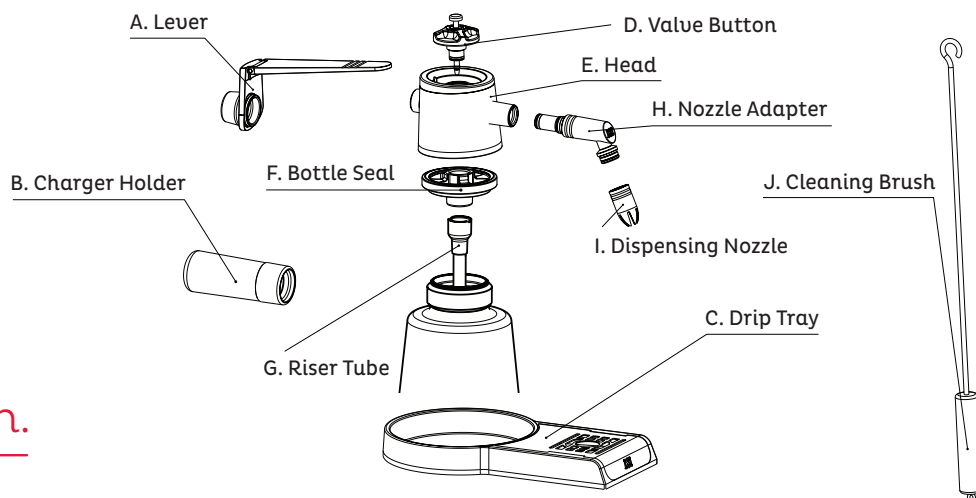

Botella a de acero inoxidable de doble pared de vacío aislada con máxima térmica. El rendimiento mantiene las creaciones frías o caliente durante horas. Consejo de decorador y el adaptador se puede quitar fácilmente para limpieza periódica a mitad de servicio.

■ LE FOUETTEUR AUTONOME POUR RESTAURATION ET CAFÉS.

Le fouetteur de 1,0L / 1 Qt US à isolation thermique est parfaitement pratique pour toutes les applications chaudes ou froides en libre-service. De la crème fouettée aux pâtes à frire, en passant par des soupes et des espumas, cet outils facilite la distribution.

En poussant le levier supérieur et le tube élévateur, cela permet une opérations de fonctionnement facile, fluide et constante. Le bac d'égouttement en silicone antidérapant avec la plaque en acier inoxydable, maintient les postes de travail propres.

La bouteille isolée à double paroi en acier inoxydable garde les créations froides ou chaudes à la température maximale pendant des heures. L'embout de décoration et l'adaptateur peuvent facilement être retirés pour un nettoyage périodique à mi-service.

Replacement Parts.

- A) 2367001
- B) 2348001
- C) 2366001
- D) 2363001
- E) 2362001
- F) 2368001
- G) 2369001
- H) 2228001
- I) 2255001
- J) 2241001

Product Information.

Size	1.0L / 1 Quart
Item No.	181501
Color / Material	■ Polished stainless steel head and bottle, red silicone ■ Cabeza y botella de acero inoxidable pulido, silicona roja ■ Tête et bouteille en acier inoxydable poli, silicone rouge
Application	■ Free-standing cream whipper for fresh whipped and flavored cream or warm creations. Keeps creations cold or warm for hours. ■ Batidor de nata independiente para nata recién montada y aromatizada o creaciones calientes. Mantiene las creaciones frías o calientes durante horas. ■ Fouetteur sur pied pour des crèmes fouettées fraîches et aromatisées ou des créations chaudes. Garde les créations au froid ou au chaud pendant des heures.
Content	■ Stainless steel thermally insulated / head / riser tube / bottle seal/ stainless steel star tip / tip adapter / valve button / charger holder / cleaning brush / lever ■ Acero inoxidable aislado térmicamente / cabezal / tubo ascendente / sello de botella / punta de estrella de acero inoxidable / adaptador de punta / botón de válvula / soporte del cargador / cepillo de limpieza / palanca ■ Isolation thermique en acier inoxydable / tête / tube élévateur / joint d'étanchéité / embout étoile en acier inoxydable / adaptateur d'embout / bouton de valve / support de chargeur / brosse de nettoyage / levier

■ bottle is not sold as a separate replacement part.   ■ La botella no se vende como pieza de repuesto por separado.   ■ la bouteille n'est pas vendue comme pièce de rechange distincte.